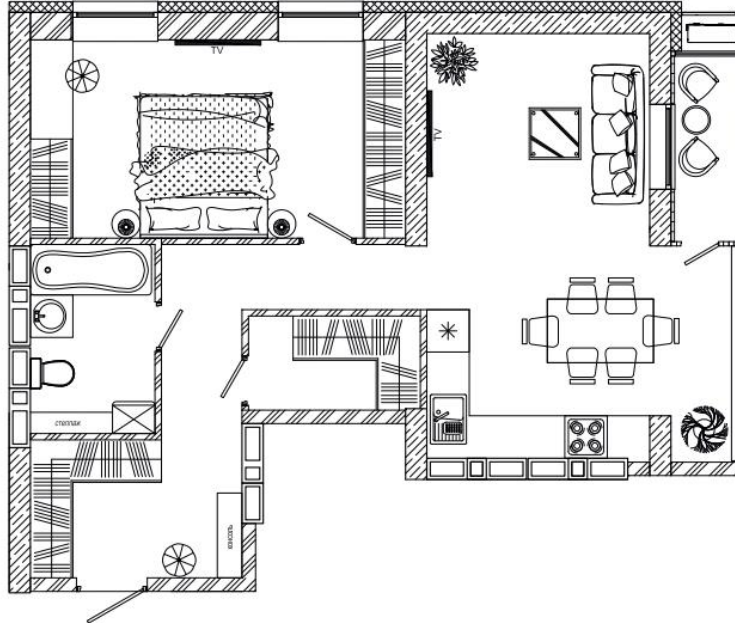

Варианты планировок

Ваша первая квартира

Когда появился ребенок

Вид из окна квартиры

Отделка квартиры White Box

Стоимость 478 000 руб.

План расстановки мебели и оборудования*

План расстановки электрооборудования

Условные обозначения:

- подрозетник под выключатель одноклавишный на высоте 900, кроме указанных иначе
- подрозетник под выключатель двухклавишный на высоте 900, кроме указанных иначе
- кнопка выключателя на вентиляцию
- – вывод кабеля для освещения
- ⊗ – распределительная коробка
- ☺ – подрозетник силовой на высоте 300, кроме указанных иначе

- ☺ – подрозетник силовой для розетки с крышкой на высоте 300, кроме указанных иначе
- IN1 – подрозетник для интернет розетки (один выход)
- IN2 – подрозетник для интернет розетки (два выхода)
- TV – подрозетник для TV розетки
- ⊗ – вывод кабеля под терморегулятор теплого пола на высоте 300

☺ IN1 IN2 TV – места опускоб кабелей для последующего устройства электрооборудования

● – опуск кабеля для устройства системы кондиционирования (опуск кабеля с запасом 2 м)

*Возведение перегородок не входит в услуги White Box