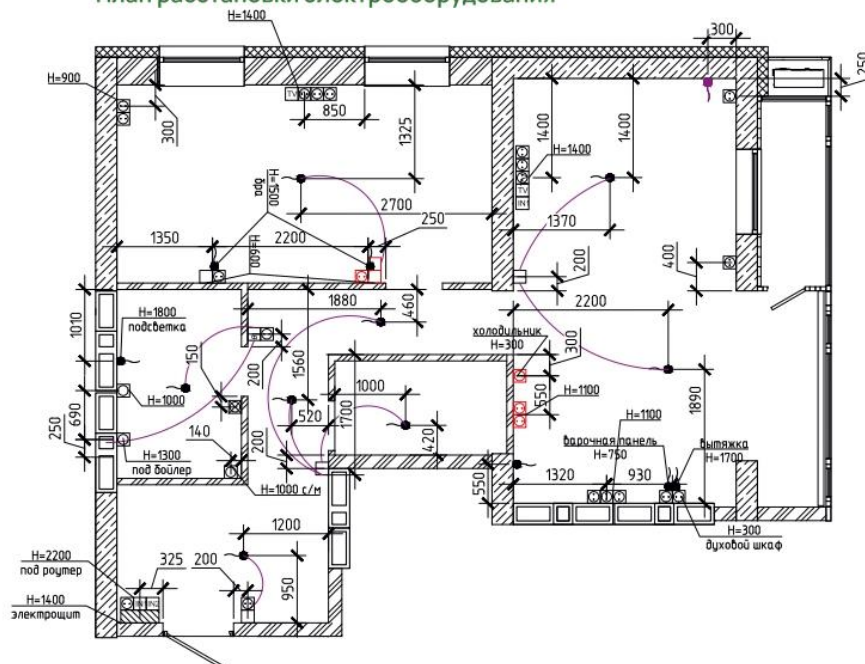

Условные обозначения:

- подрозетник под выключатель одноклавишный на высоте 900, кроме указанных иначе
- подрозетник под выключатель двухклавишный на высоте 900, кроме указанных иначе
- кнопка выключателя на вентиляцию
- – вывод кабеля для освещения
- ⊗ – распределительная коробка
- ☺ – подрозетник силовой на высоте 300, кроме указанных иначе

- ☺ – подрозетник силовой для розетки с крышкой на высоте 300, кроме указанных иначе
- IN1 – подрозетник для интернет розетки (один выход)
- IN2 – подрозетник для интернет розетки (два выхода)
- TV – подрозетник для TV розетки
- ⊗ – вывод кабеля под терморегулятор теплого пола на высоте 300

☺ IN1 IN2 TV – места опускоб кабелей для последующего устройства электрооборудования

● – опуск кабеля для устройства системы кондиционирования (опуск кабеля с запасом 2 м)

*Возведение перегородок не входит в услуги White Box